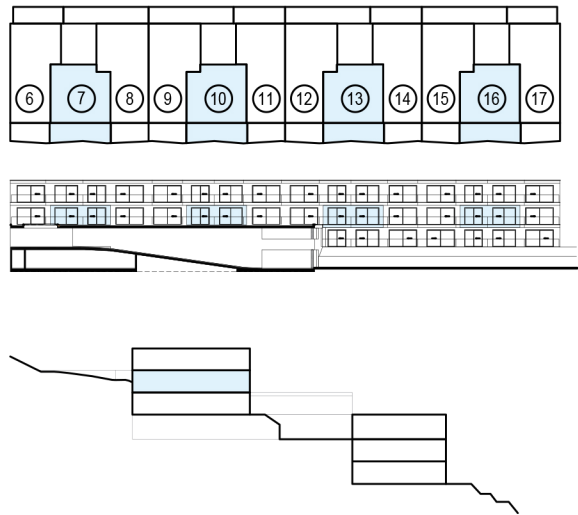

RESIDENZA QUERCIABELLA  
LUGANO - BIOGGIO  
EDIFICIO A  
LIVELLO 4° - PPP 16

S.U.L. APPARTAMENTO 59.47mq  
S.U.L. TERRAZZA 20.45mq

L'ARREDO È PURAMENTE INDICATIVO AI FINI DELLA LETTURA DEL DISEGNO. LE SUPERFICI POSSONO SUBIRE MODIFICHE DOVUTE A TOLLERANZE DI COSTRUZIONE E DEGLI IMPIANTI