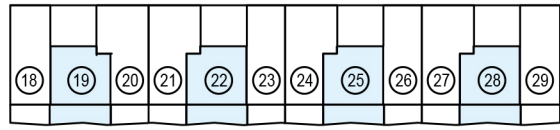

RESIDENZA QUERCIABELLA
LUGANO - BIOGGIO
EDIFICIO A
LIVELLO 5° - PPP 19

S.U.L. APPARTAMENTO 59.41mq
S.U.L. TERRAZZA 20.58mq

L'ARREDO È PURAMENTE INDICATIVO AI FINI DELLA LETTURA DEL DISEGNO.
LE SUPERFICI POSSONO SUBIRE MODIFICHE DOVUTE A TOLLERANZE DI COSTRUZIONE E DEGLI IMPIANTI