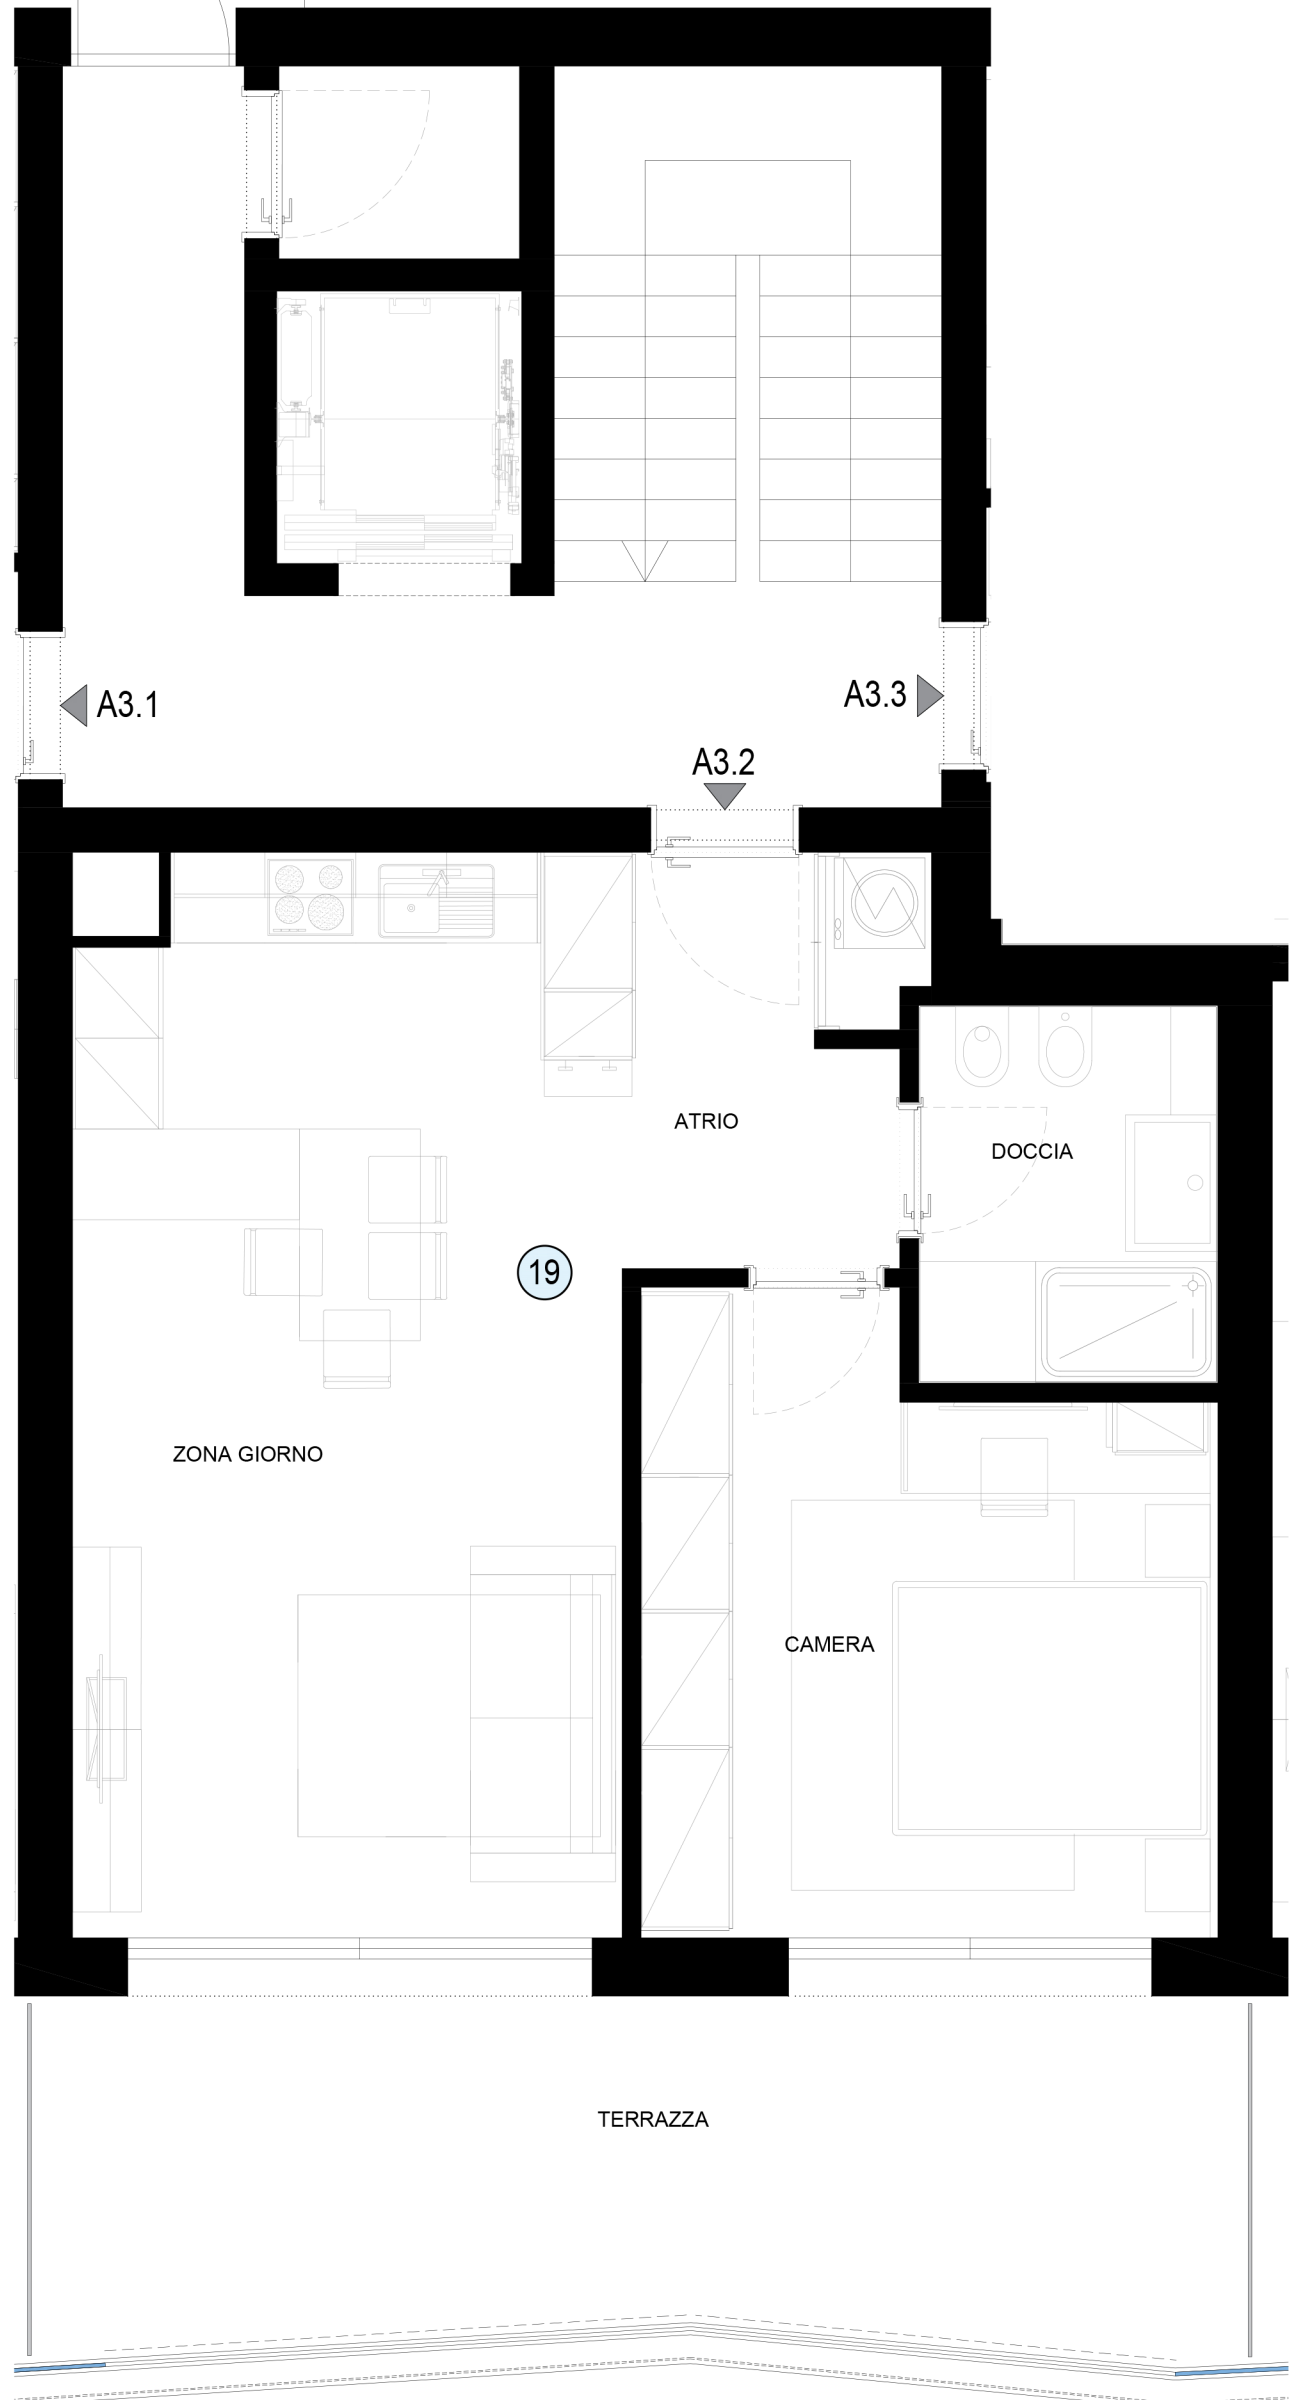

RESIDENZA QUERCIABELLA
LUGANO - BIOGGIO
EDIFICIO A
LIVELLO 5° - PPP 19

S.U.L. APPARTAMENTO 59.41mq
S.U.L. TERRAZZA 20.58mq

L'ARREDO È PURAMENTE INDICATIVO AI FINI DELLA LETTURA DEL DISEGNO.
LE SUPERFICI POSSONO SUBIRE MODIFICHE DOVUTE A TOLLERANZE DI COSTRUZIONE E DEGLI IMPIANTI