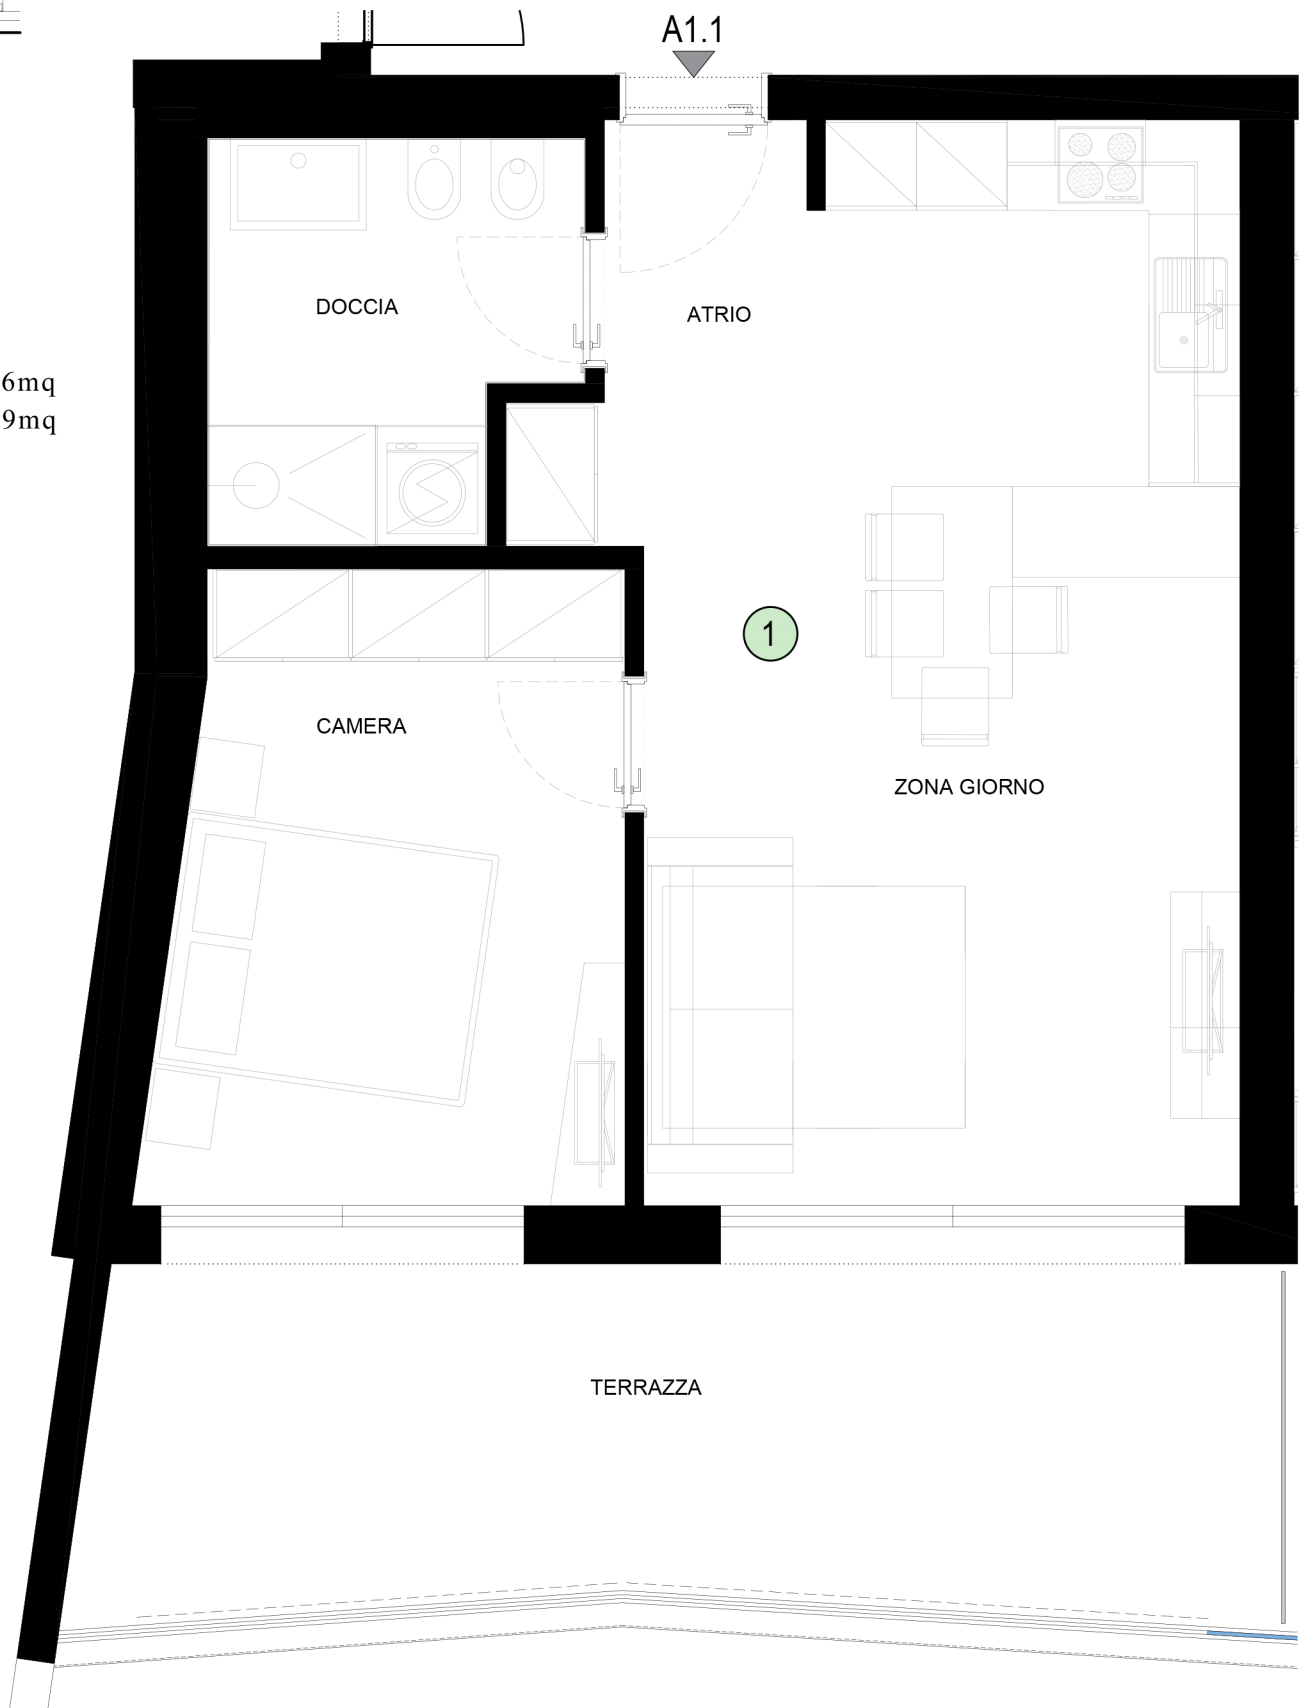

RESIDENZA QUERCIABELLA
 LUGANO - BIOGGIO
 EDIFICIO A
 LIVELLO 3° - PPP 1

S.U.L. APPARTAMENTO 56.96mq
 S.U.L. TERRAZZA 20.09mq

L'ARREDO È PURAMENTE INDICATIVO AI FINI DELLA LETTURA DEL DISEGNO. LE SUPERFICI POSSONO SUBIRE MODIFICHE DOVUTE A TOLLERANZE DI COSTRUZIONE E DEGLI IMPIANTI