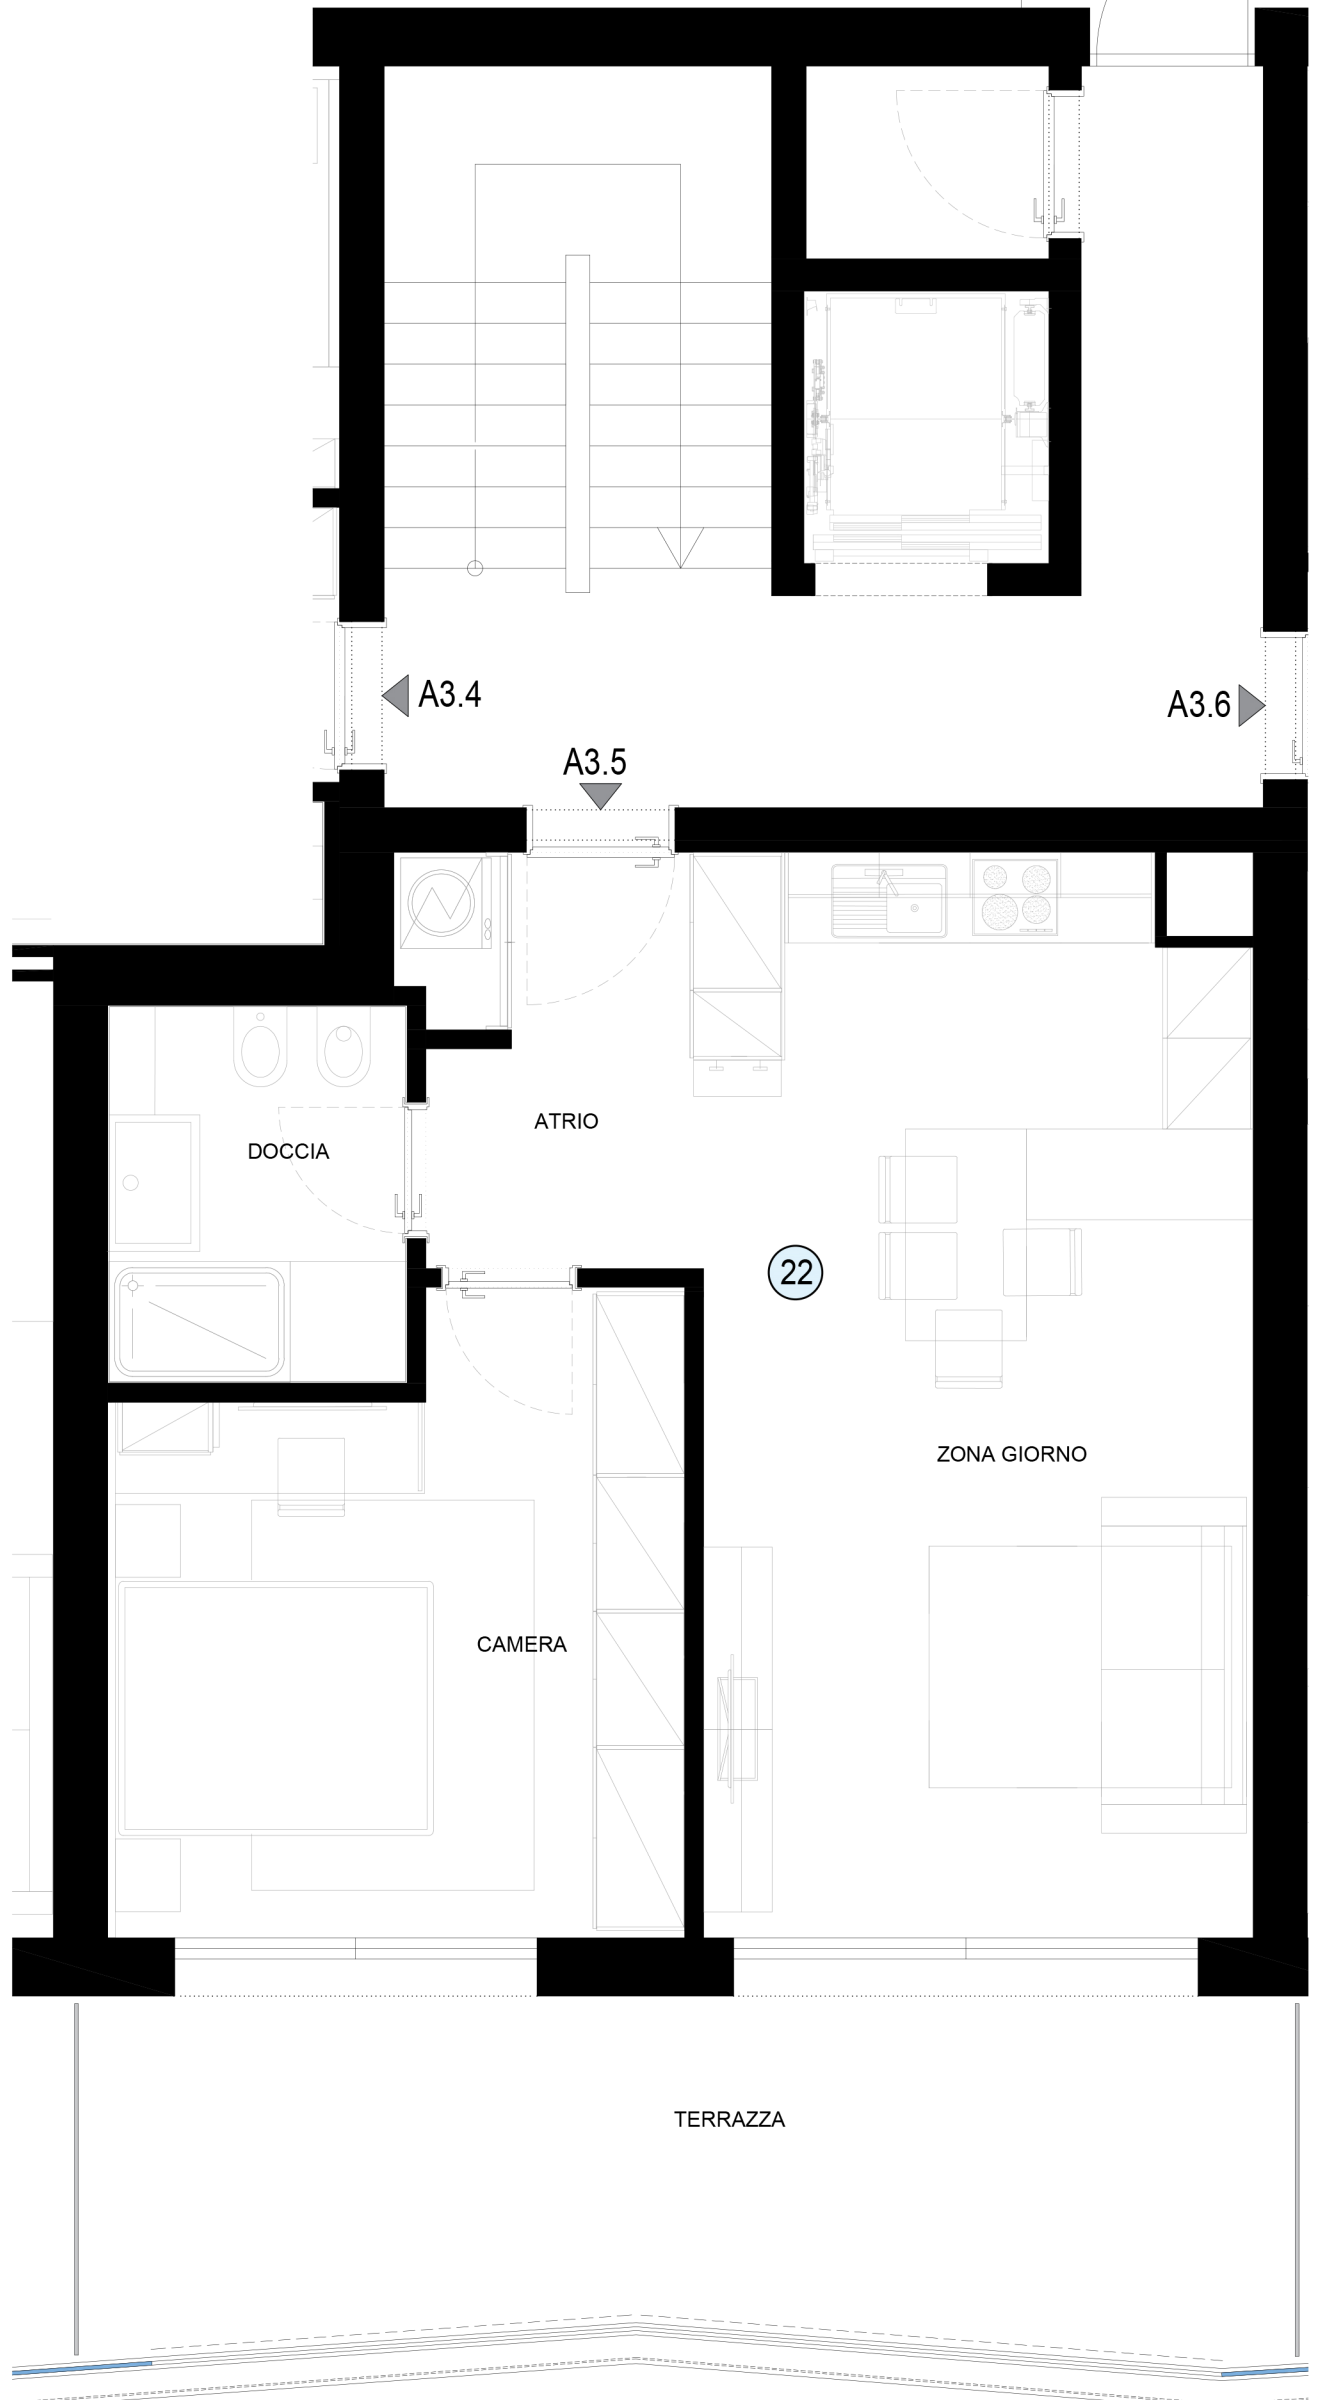

RESIDENZA QUERCIABELLA  
LUGANO - BIOGGIO  
EDIFICIO A  
LIVELLO 5° - PPP 22

S.U.L. APPARTAMENTO 59.43mq  
S.U.L. TERRAZZA 20.58mq

L'ARREDO È PURAMENTE INDICATIVO AI FINI DELLA LETTURA DEL DISEGNO.  
LE SUPERFICI POSSONO SUBIRE MODIFICHE DOVUTE A TOLLERANZE DI COSTRUZIONE E DEGLI IMPIANTI