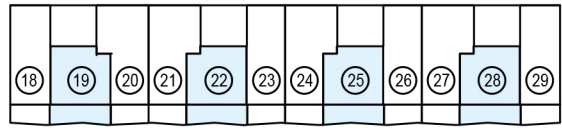

RESIDENZA QUERCIABELLA  
LUGANO - BIOGGIO  
EDIFICIO A  
LIVELLO 5° - PPP 22

S.U.L. APPARTAMENTO 59.43mq  
S.U.L. TERRAZZA 20.58mq

L'ARREDO È PURAMENTE INDICATIVO AI FINI DELLA LETTURA DEL DISEGNO.  
LE SUPERFICI POSSONO SUBIRE MODIFICHE DOVUTE A TOLLERANZE DI COSTRUZIONE E DEGLI IMPIANTI