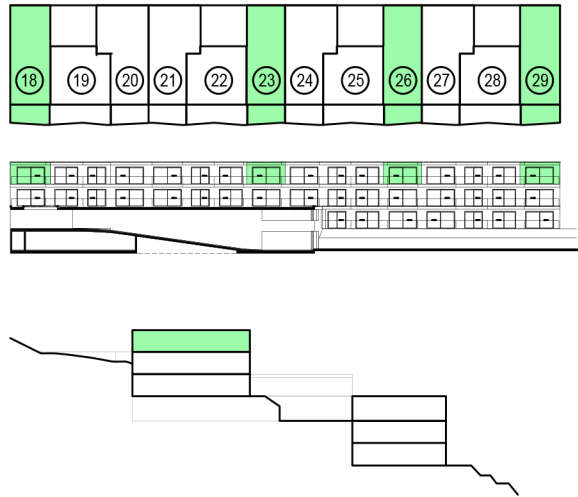

RESIDENZA QUERCIABELLA  
LUGANO - BIOGGIO  
EDIFICIO A  
LIVELLO 5° - PPP 26

S.U.L. APPARTAMENTO 67.02mq  
S.U.L. TERRAZZA 12.76mq

L'ARREDO È PURAMENTE INDICATIVO AI  
FINI DELLA LETTURA DEL DISEGNO.  
LE SUPERFICI POSSONO SUBIRE MODIFICHE  
DOVUTE A TOLLERANZE DI COSTRUZIONE E  
DEGLI IMPIANTI