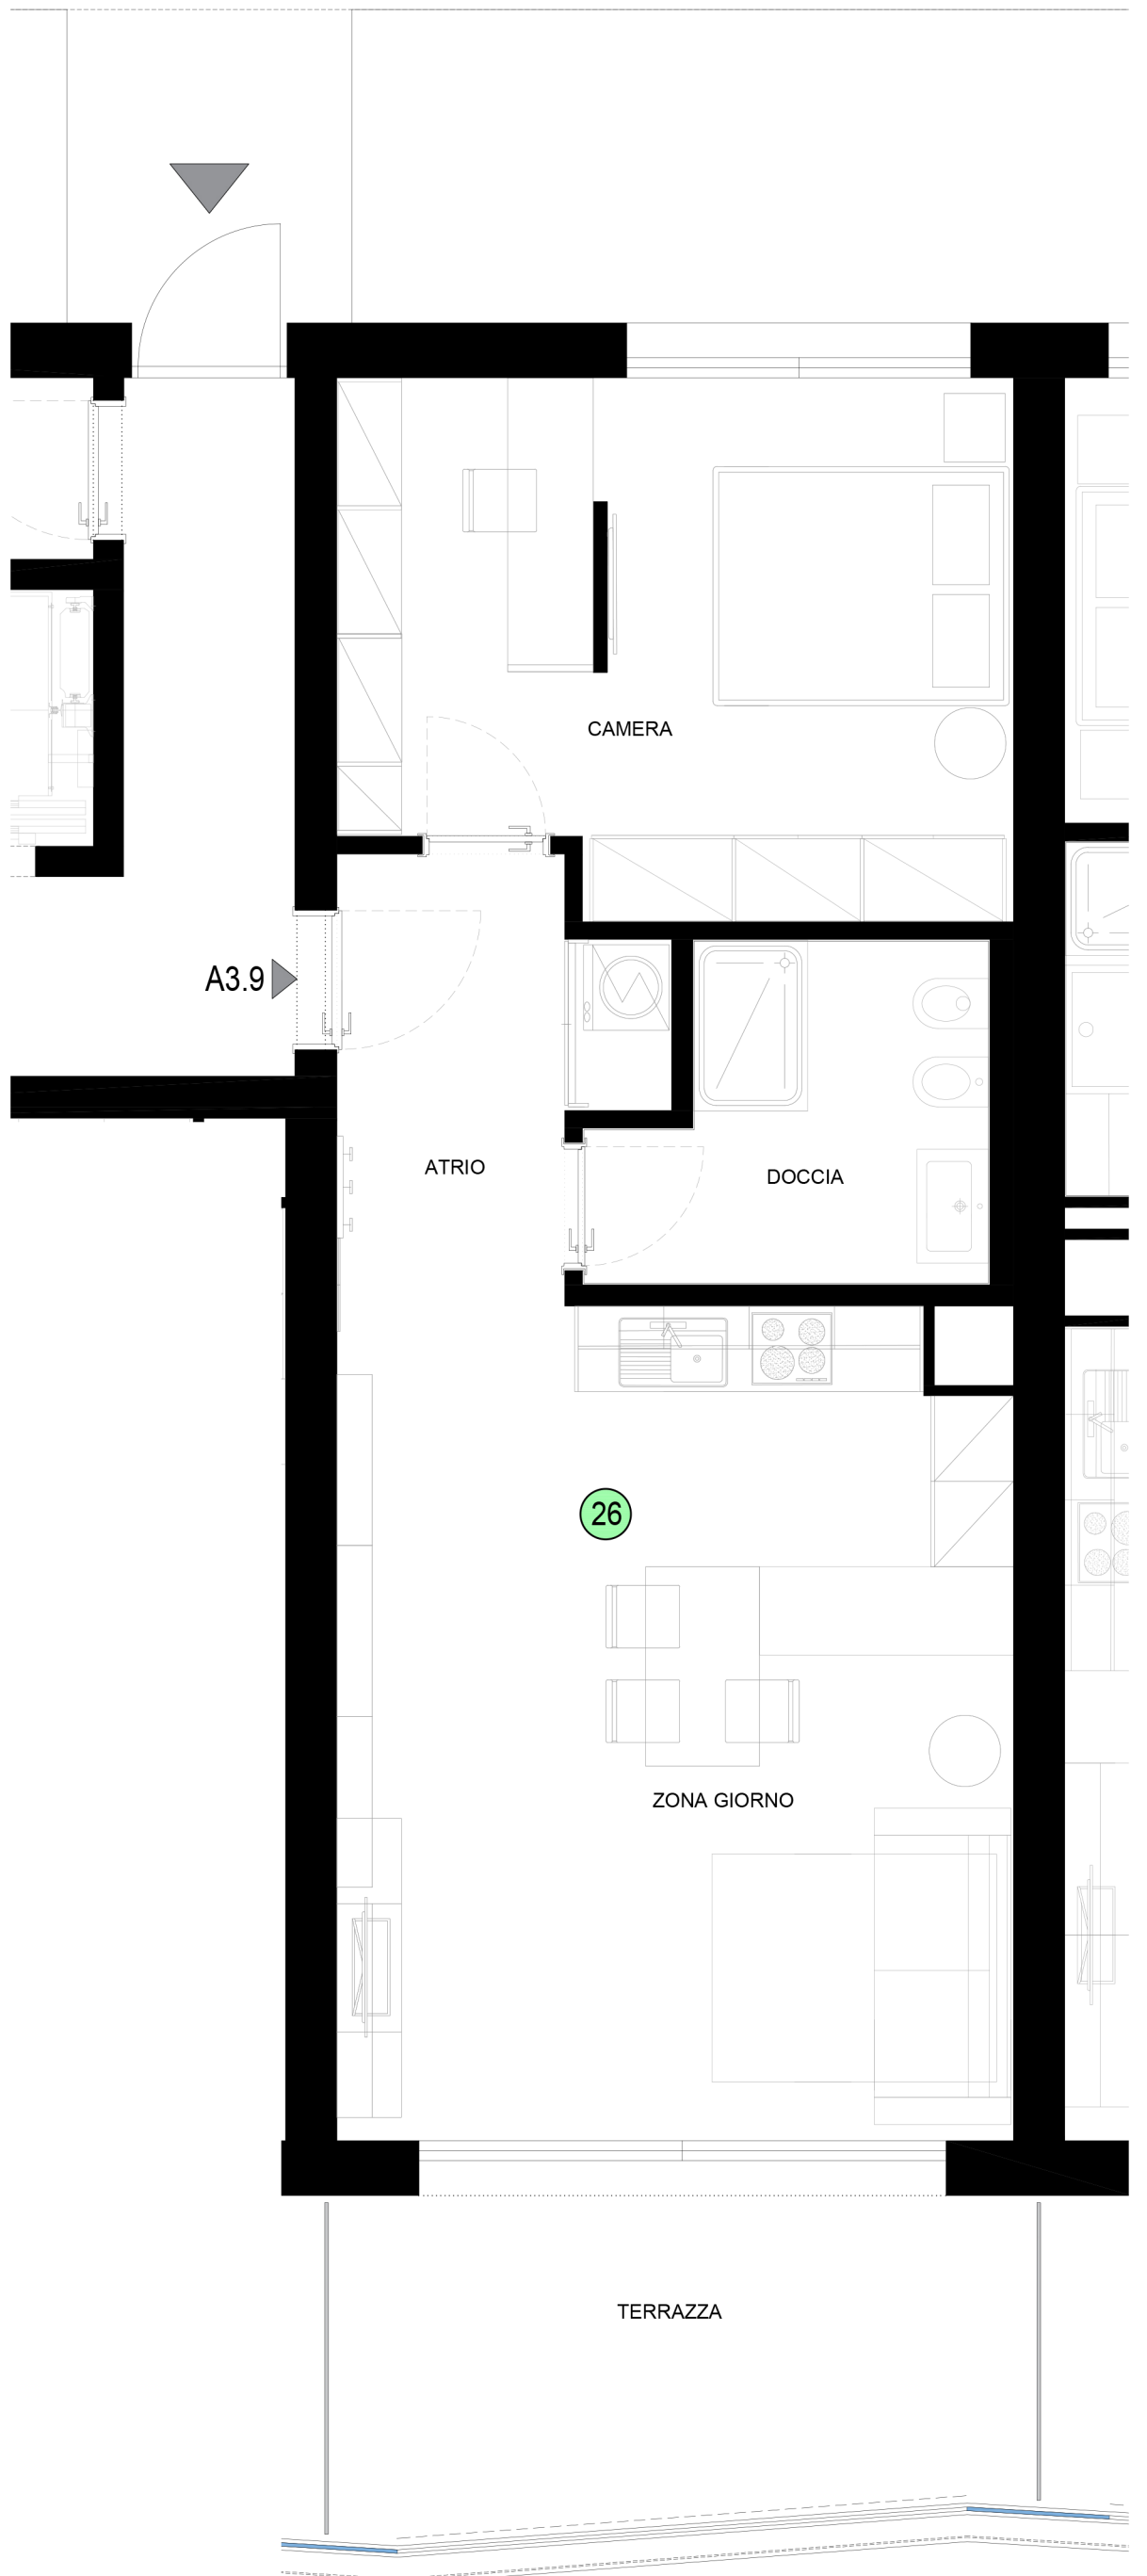

RESIDENZA QUERCIABELLA  
LUGANO - BIOGGIO  
EDIFICIO A  
LIVELLO 5° - PPP 26

S.U.L. APPARTAMENTO 67.02mq  
S.U.L. TERRAZZA 12.76mq

L'ARREDO È PURAMENTE INDICATIVO AI  
FINI DELLA LETTURA DEL DISEGNO.  
LE SUPERFICI POSSONO SUBIRE MODIFICHE  
DOVUTE A TOLLERANZE DI COSTRUZIONE E  
DEGLI IMPIANTI