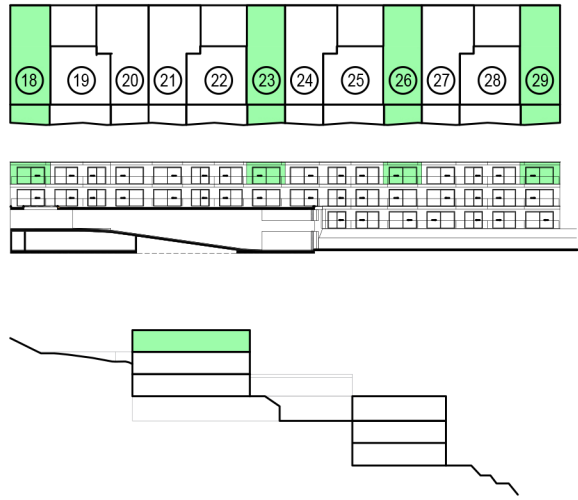

RESIDENZA QUERCIABELLA
LUGANO - BIOGGIO
EDIFICIO A
LIVELLO 5° - PPP 29

S.U.L. APPARTAMENTO 69.72mq
S.U.L. TERRAZZA 13.35mq

L'ARREDO È PURAMENTE INDICATIVO AI
FINI DELLA LETTURA DEL DISEGNO.
LE SUPERFICI POSSONO SUBIRE MODIFICHE
DOVUTE A TOLLERANZE DI COSTRUZIONE E
DEGLI IMPIANTI