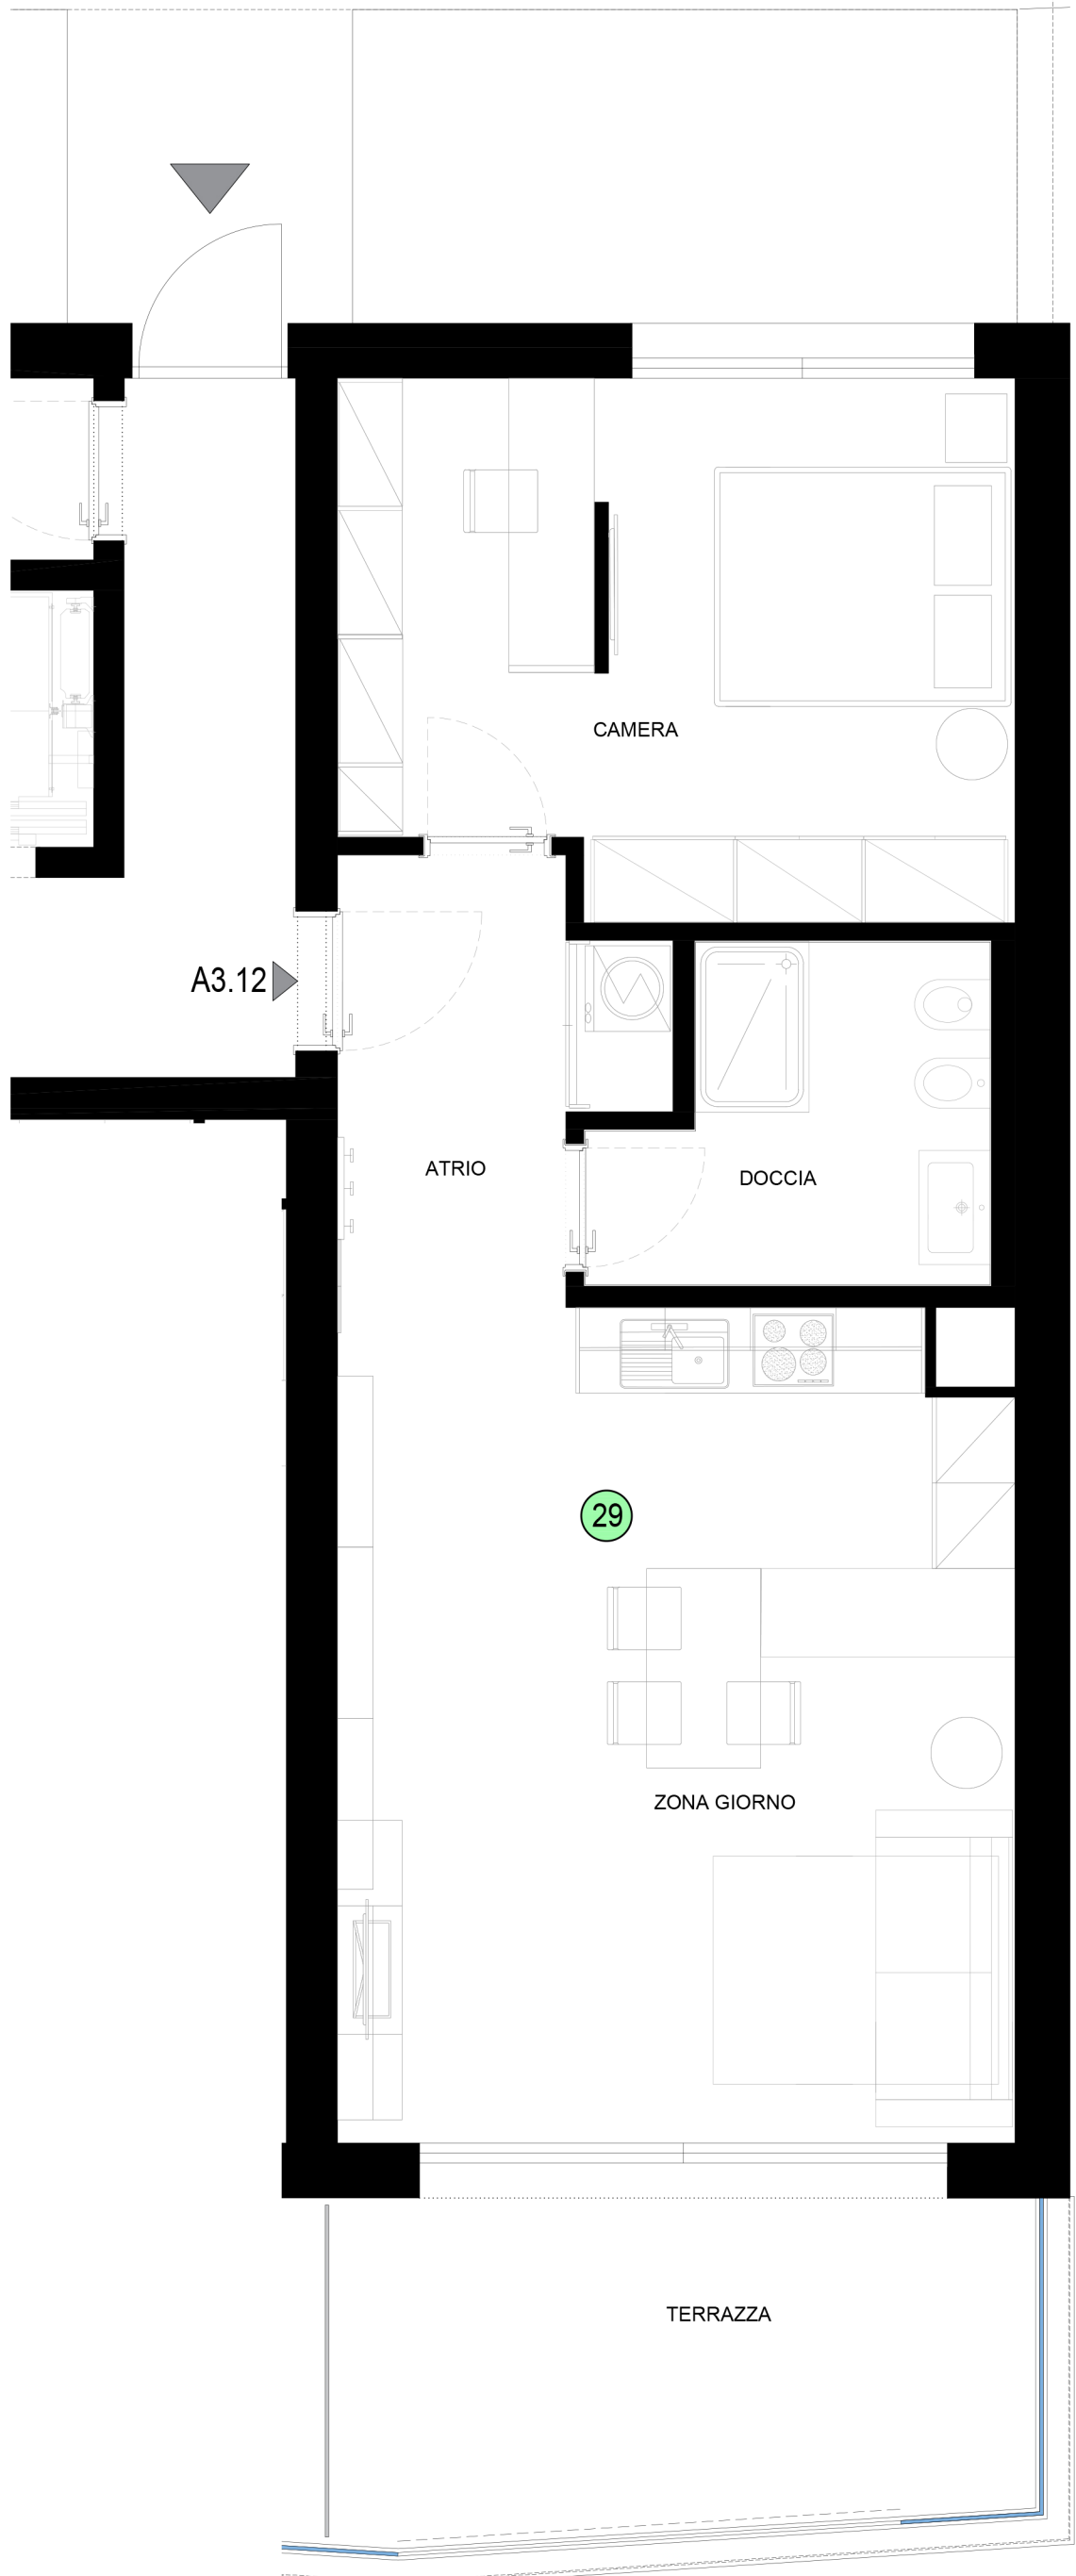

RESIDENZA QUERCIABELLA
LUGANO - BIOGGIO
EDIFICIO A
LIVELLO 5° - PPP 29

S.U.L. APPARTAMENTO 69.72mq
S.U.L. TERRAZZA 13.35mq

L'ARREDO È PURAMENTE INDICATIVO AI
FINI DELLA LETTURA DEL DISEGNO.
LE SUPERFICI POSSONO SUBIRE MODIFICHE
DOVUTE A TOLLERANZE DI COSTRUZIONE E
DEGLI IMPIANTI