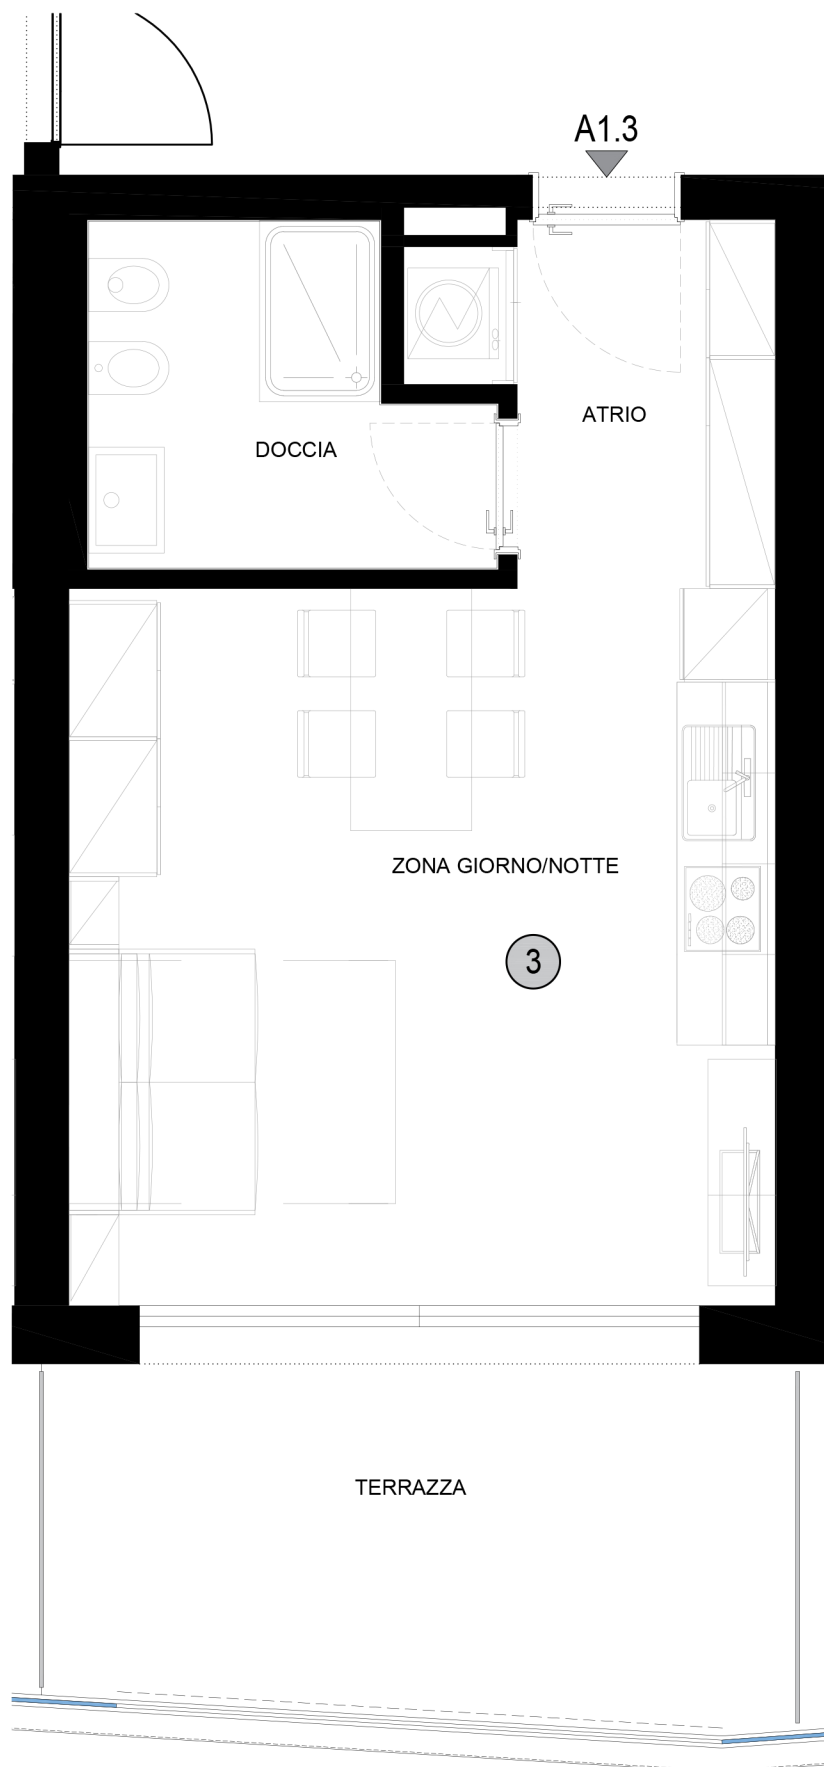

RESIDENZA QUERCIABELLA
LUGANO - BIOGGIO
EDIFICIO A
LIVELLO 3° - PPP 3

S.U.L. APPARTAMENTO 38.79mq
S.U.L. TERRAZZA 12.88mq

L'ARREDO È PURAMENTE INDICATIVO AI FINI DELLA LETTURA DEL DISEGNO.
LE SUPERFICI POSSONO SUBIRE MODIFICHE DOVUTE A TOLLERANZE DI COSTRUZIONE E DEGLI IMPIANTI