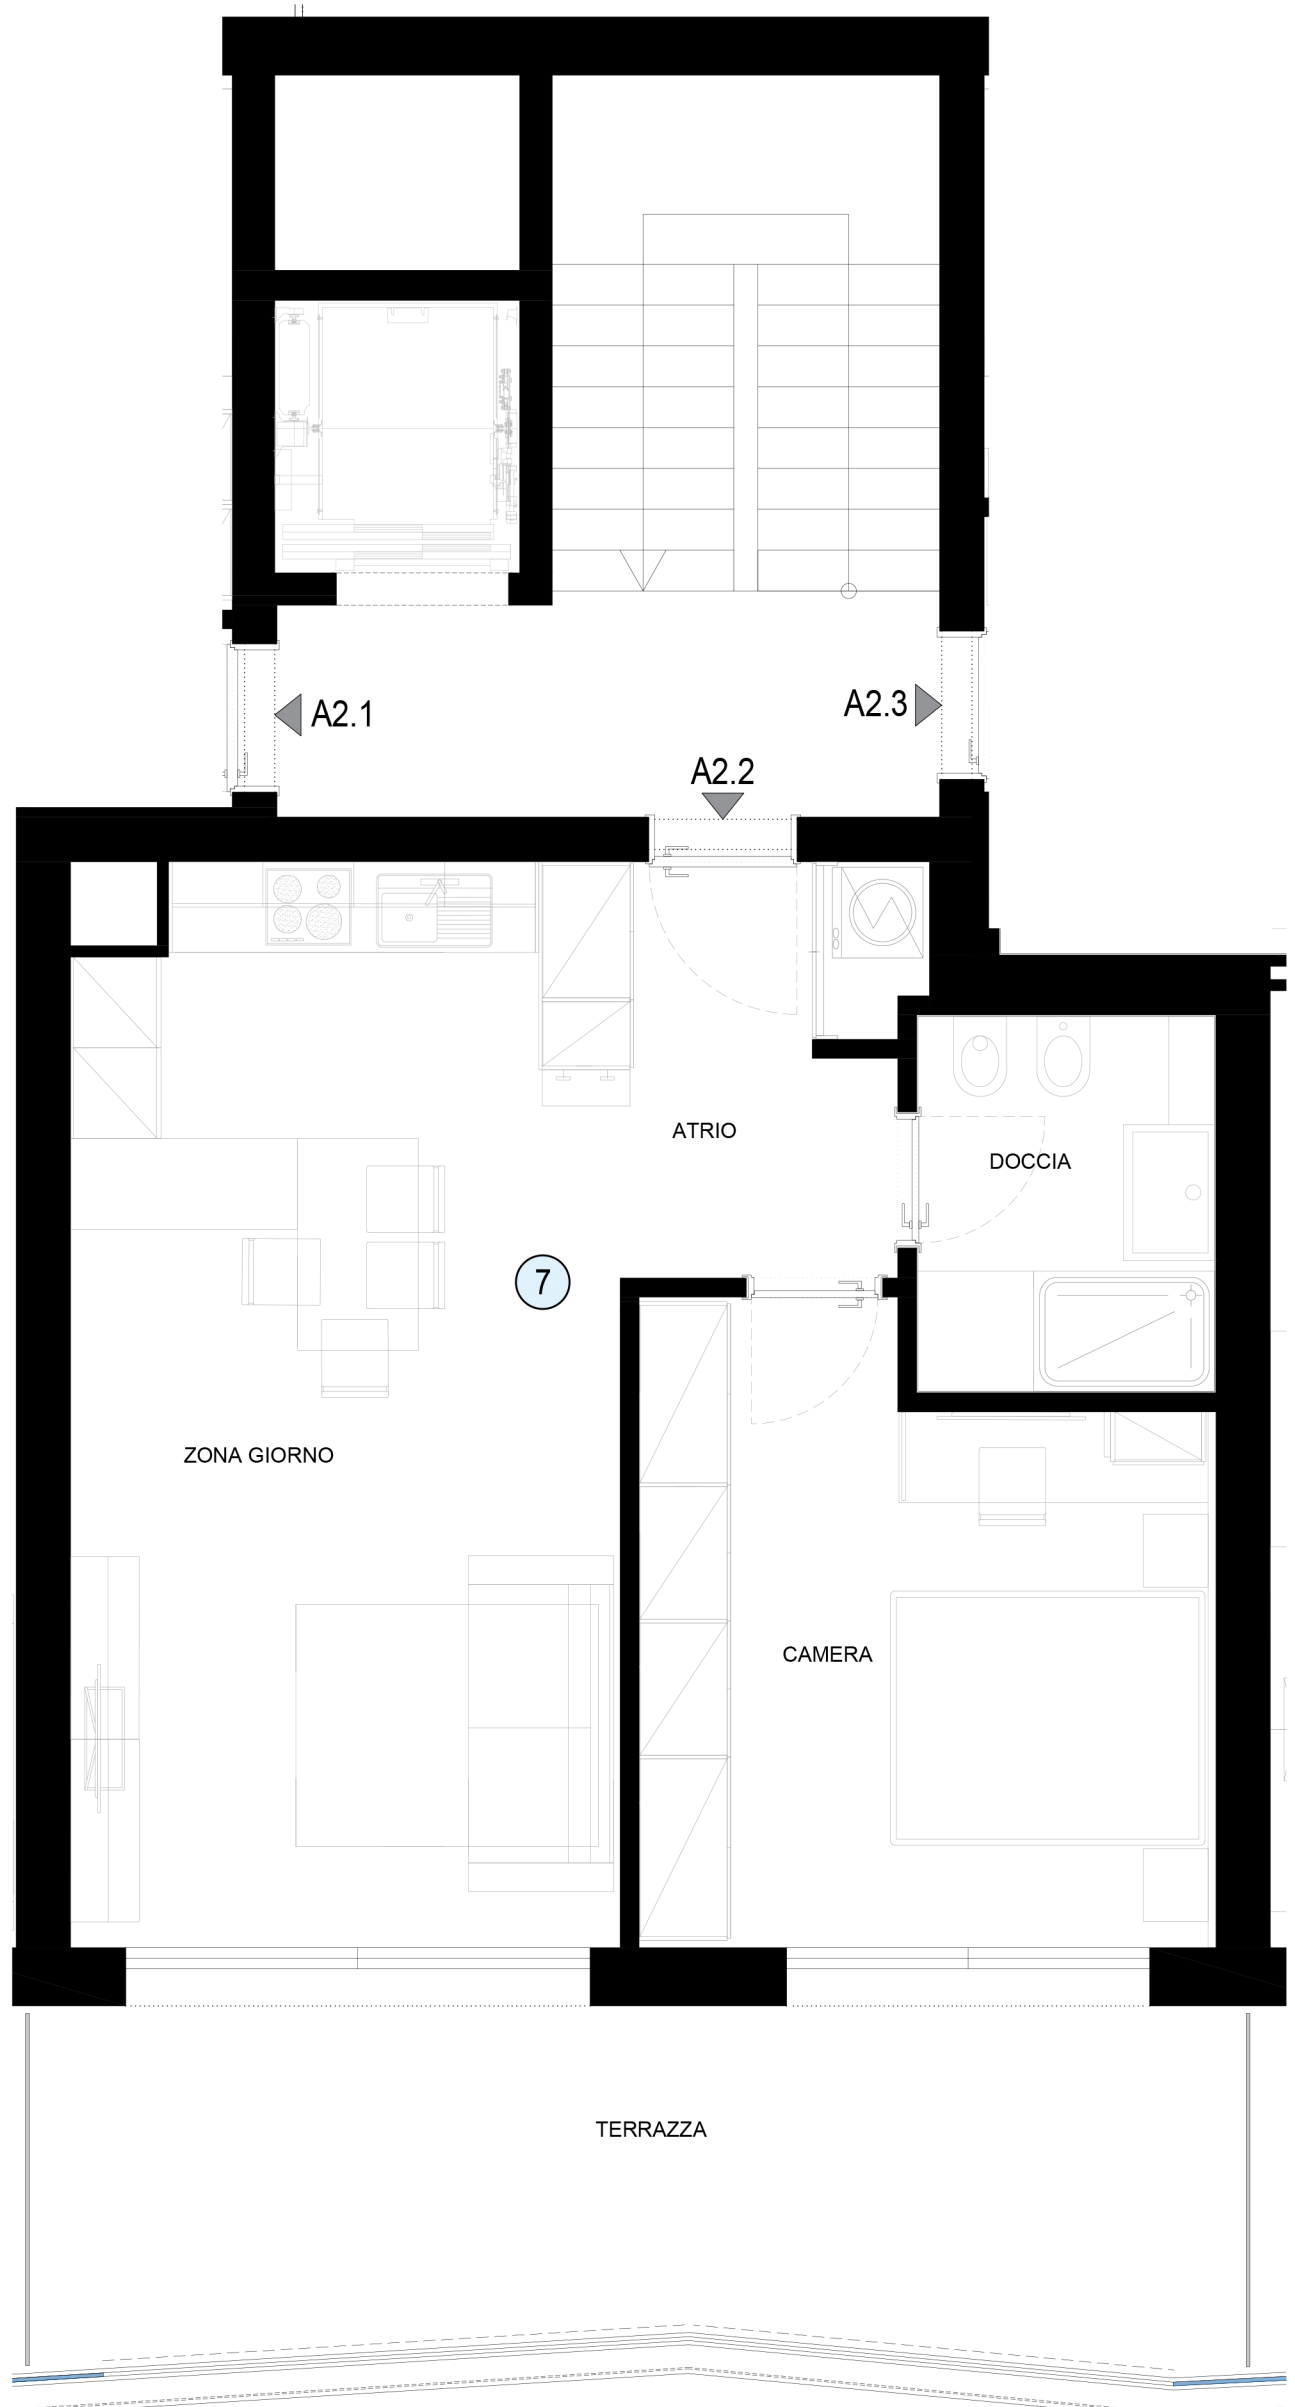

RESIDENZA QUERCIABELLA
LUGANO - BIOGGIO
EDIFICIO A
LIVELLO 4° - PPP 7

S.U.L. APPARTAMENTO 59.45mq
S.U.L. TERRAZZA 20.58mq

L'ARREDO È PURAMENTE INDICATIVO AI FINI DELLA LETTURA DEL DISEGNO.
LE SUPERFICI POSSONO SUBIRE MODIFICHE DOVUTE A TOLLERANZE DI COSTRUZIONE E DEGLI IMPIANTI