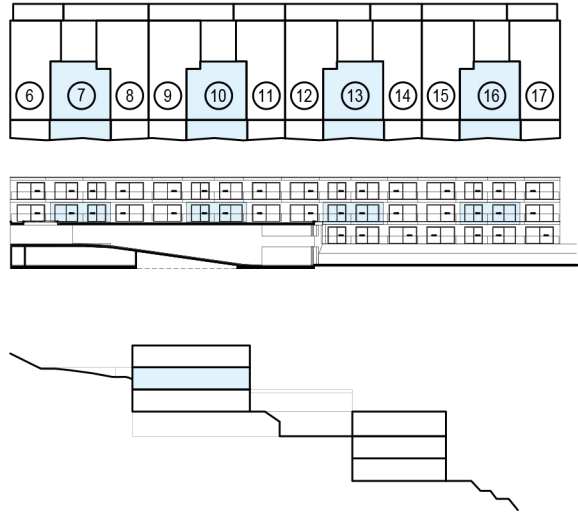

RESIDENZA QUERCIABELLA
LUGANO - BIOGGIO
EDIFICIO A
LIVELLO 4° - PPP 7

S.U.L. APPARTAMENTO 59.45mq
S.U.L. TERRAZZA 20.58mq

L'ARREDO È PURAMENTE INDICATIVO AI FINI DELLA LETTURA DEL DISEGNO.
LE SUPERFICI POSSONO SUBIRE MODIFICHE DOVUTE A TOLLERANZE DI COSTRUZIONE E DEGLI IMPIANTI